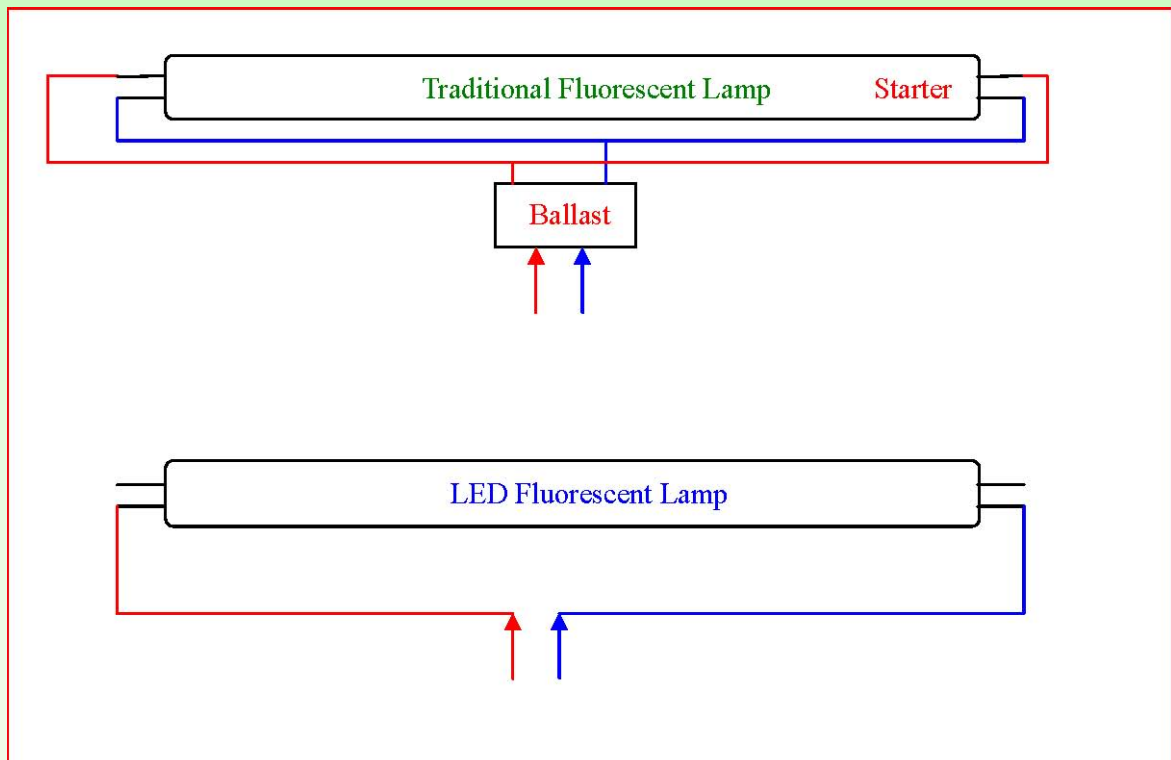

Innstallasjon av LED-lysrør i standard feste

LED lysrør kan benyttes i standard feste. Fjern den originale ballasten og starteren for deretter koble sammen ledningene som går inn i ballasten. Sett deretter inn LED lysrøret.