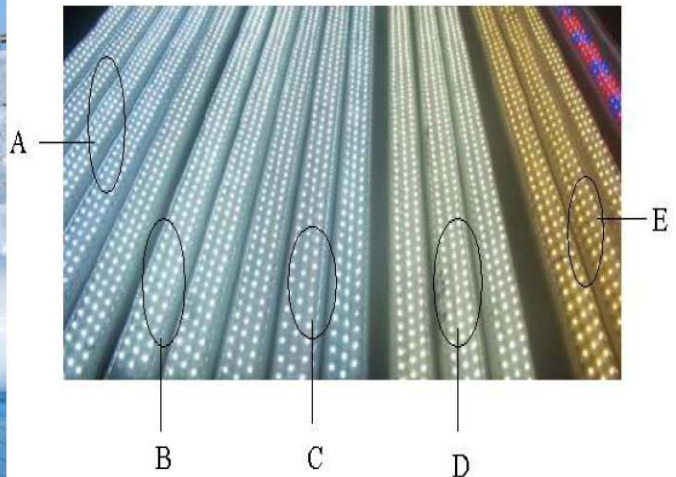

Color temperature: A:7000-7500K, B:5000-5500K
C:6000-6500K, D:4000-4500K, E:3000-3500K